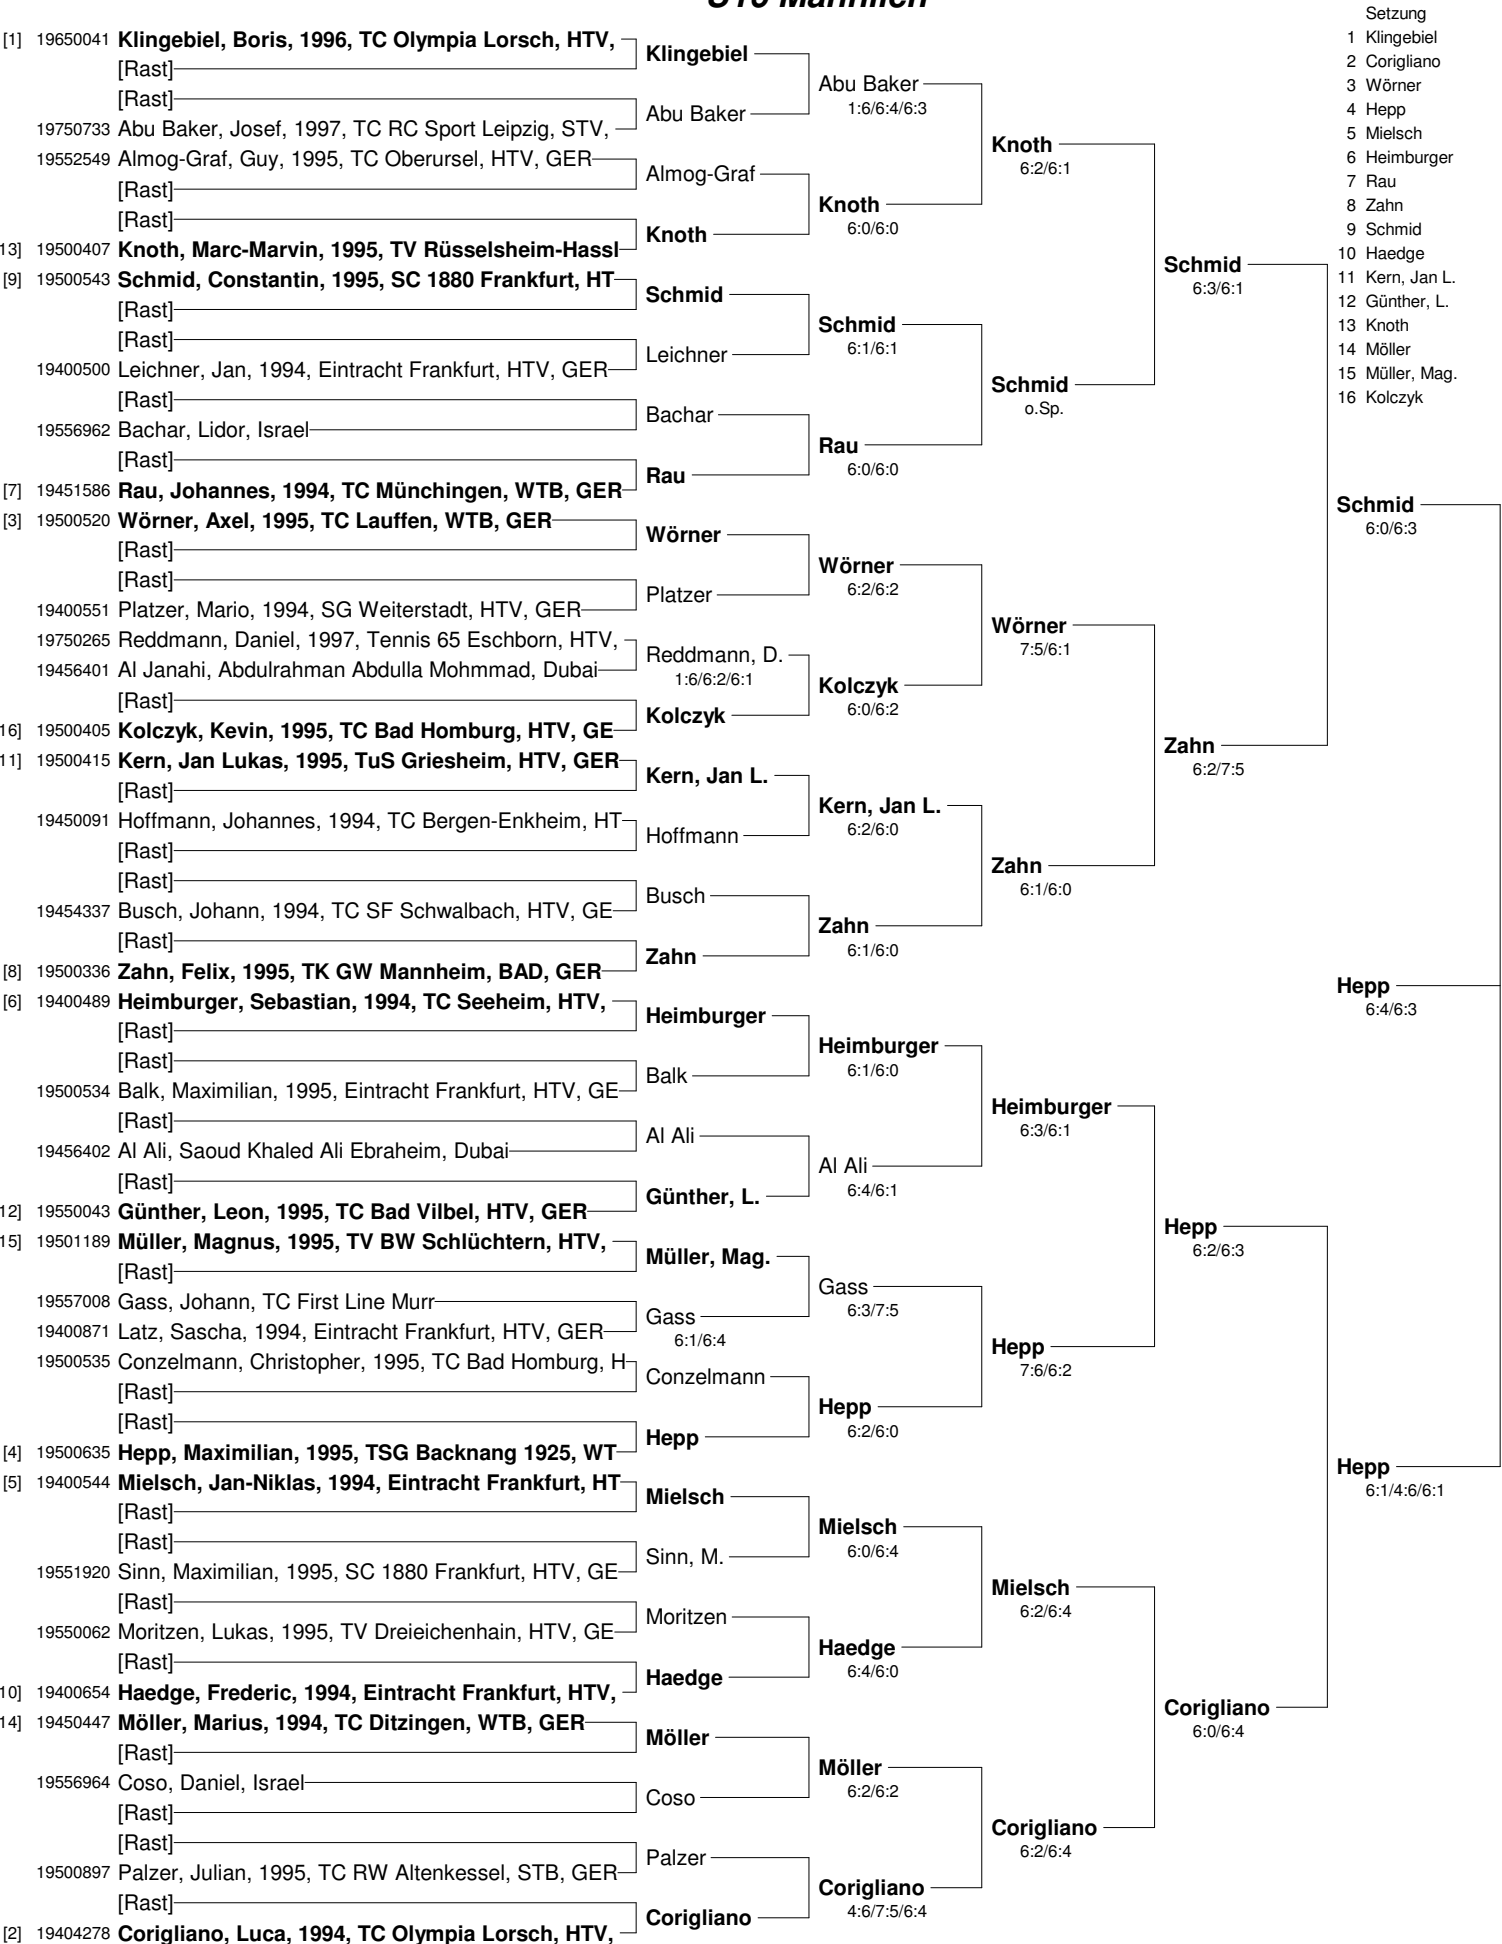

10. ADLER - CUP 2010

der Frankfurter Eintracht

U16 Männlich

- Setzung
- 1 Klingebiel
 - 2 Corigliano
 - 3 Wörner
 - 4 Hepp
 - 5 Mielsch
 - 6 Heimbürger
 - 7 Rau
 - 8 Zahn
 - 9 Schmid
 - 10 Haedge
 - 11 Kern, Jan L.
 - 12 Günther, L.
 - 13 Knoth
 - 14 Möller
 - 15 Müller, Mag.
 - 16 Kolczyk