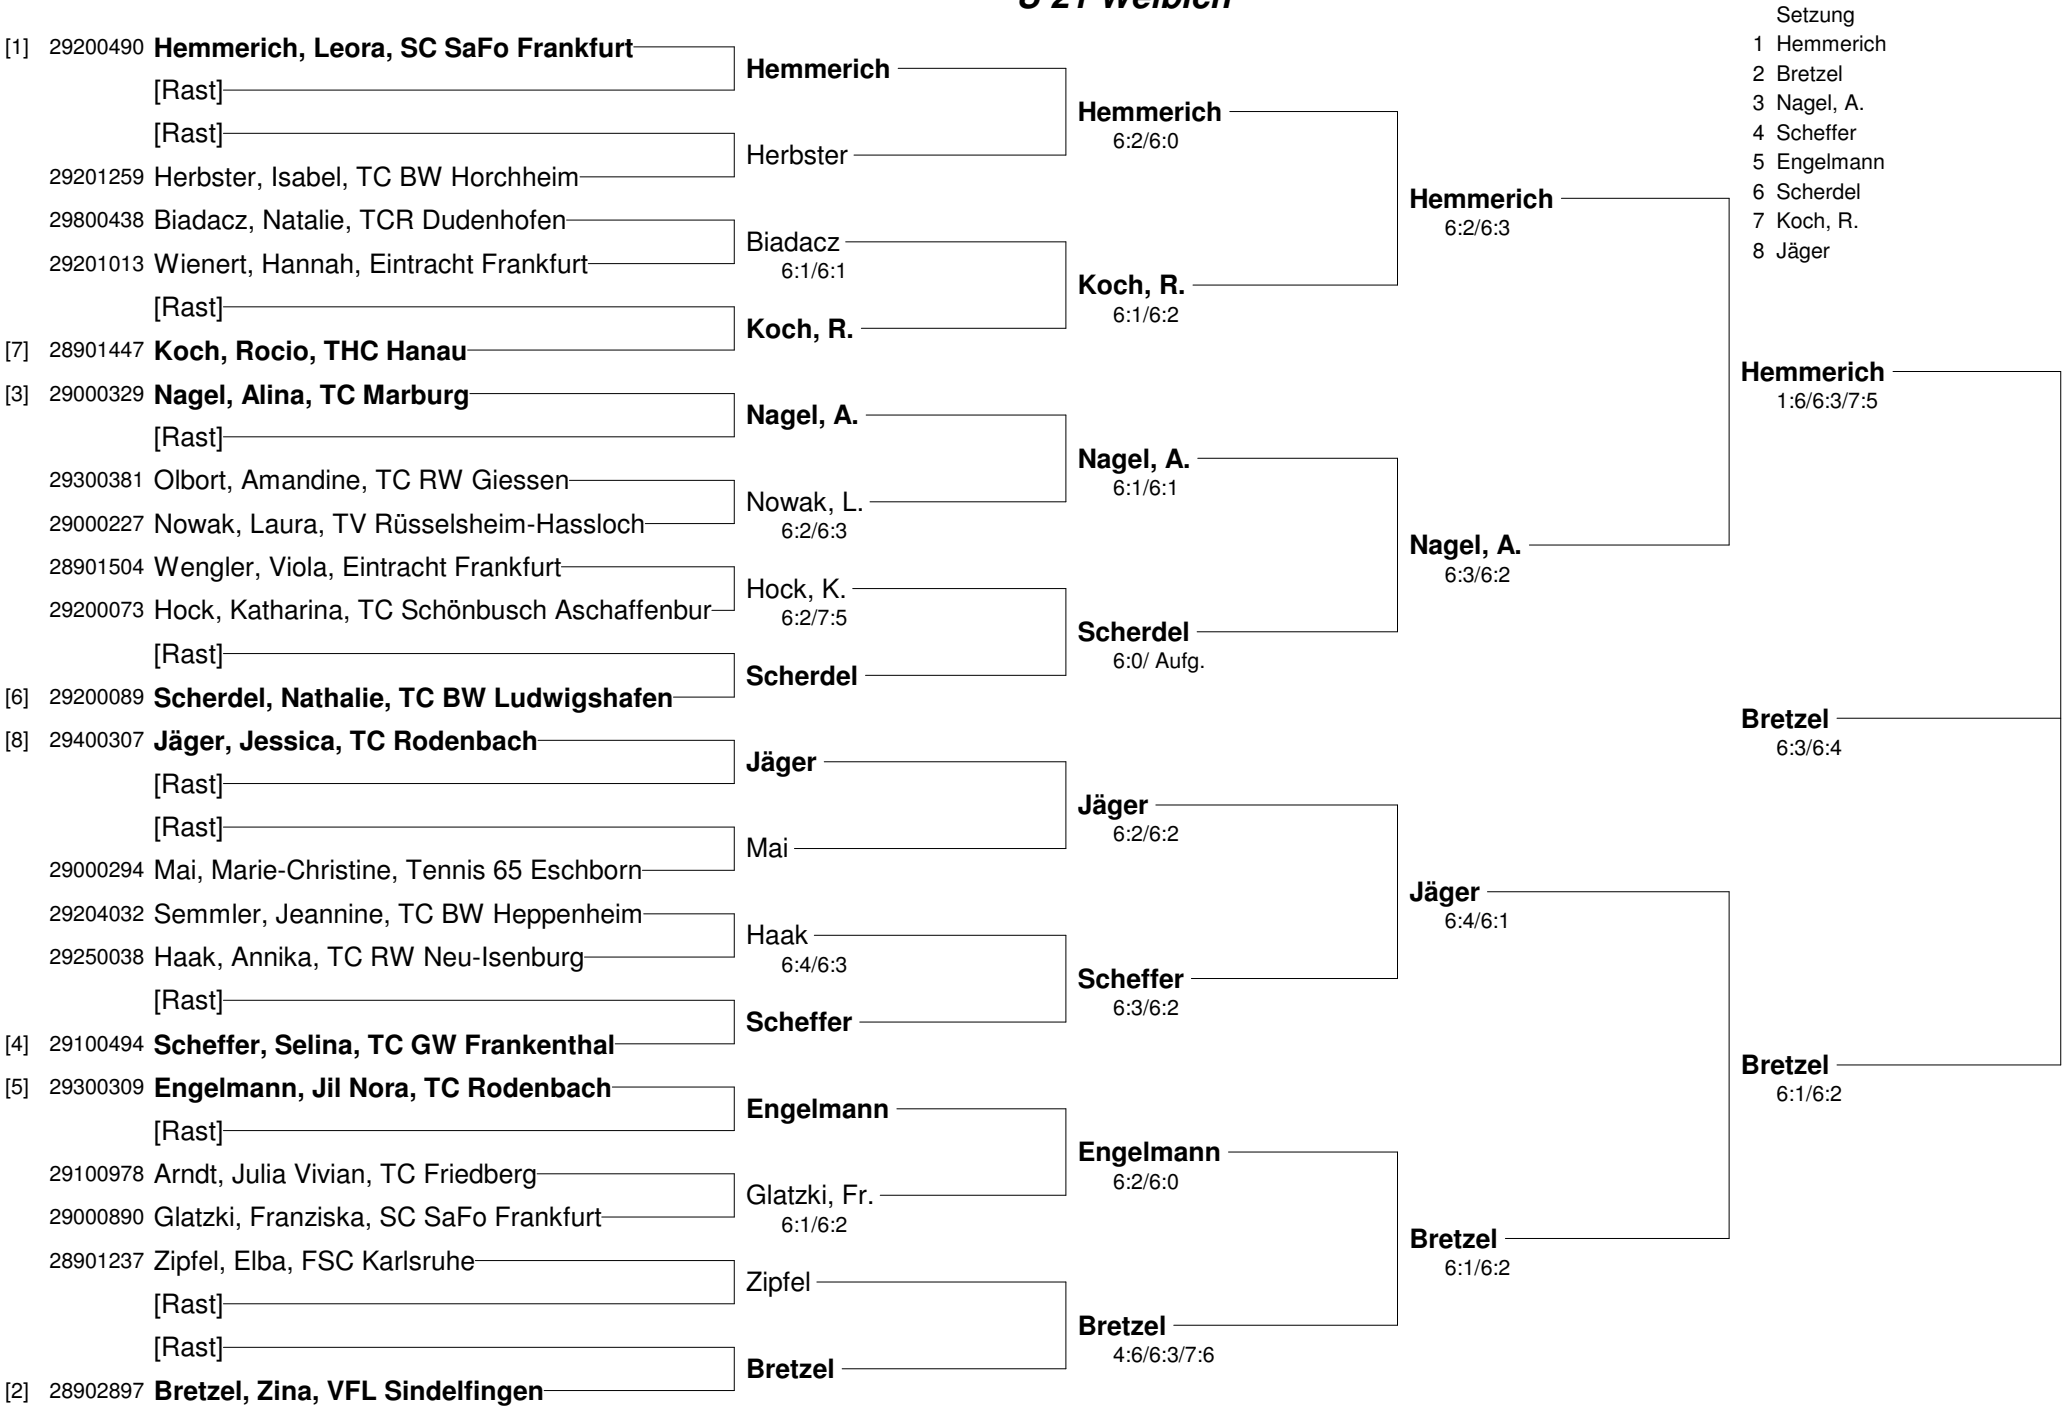

9.Adler - Cup 2009 der Frankfurter Eintracht U 21 Weiblich

- Setzung
- 1 Hemmerich
 - 2 Bretzel
 - 3 Nagel, A.
 - 4 Scheffer
 - 5 Engelmann
 - 6 Scherdel
 - 7 Koch, R.
 - 8 Jäger